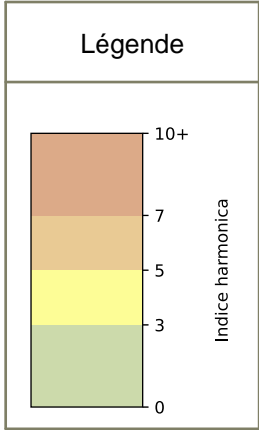

## 2026 / sem. 22 (du 25/05/2026 au 31/05/2026)

**SYNTHÈSE DES SITES SUR LA SEMAINE**  
**Par Indice Harmonica nocturne [22h-06h] décroissant**

	Nuit du lundi 25/05/2026 au mardi 26/05/2026	Nuit du mardi 26/05/2026 au mercredi 27/05/2026	Nuit du mercredi 27/05/2026 au jeudi 28/05/2026	Nuit du jeudi 28/05/2026 au vendredi 29/05/2026	Nuit du vendredi 29/05/2026 au samedi 30/05/2026	Nuit du samedi 30/05/2026 au dimanche 31/05/2026	Nuit du dimanche 31/05/2026 au lundi 01/06/2026
<b>1</b>	GARE (3) (7,3)	BERCY (6,8)	GARE (5) (7,3)	BERCY (7,3)	GARE (3) (8,1)	GARE (5) (8,2)	BERCY (6,8)
<b>2</b>	BERCY (6,8)	GARE (5) (6,4)	BERCY (7,0)	GARE (3) (6,8)	BERCY (7,9)	BERCY (8,1)	GARE (6) (6,1)
<b>3</b>	GARE (6) (6,1)	GARE (4) (6,4)	GARE (1) (6,5)	GARE (5) (6,6)	GARE (6) (7,5)	GARE (3) (7,5)	GARE (4) (5,8)
<b>4</b>	GARE (5) (5,8)	GARE (3) (6,2)	GARE (6) (6,3)	GARE (6) (6,6)	GARE (5) (7,4)	GARE (6) (7,3)	GARE (5) (5,8)
<b>5</b>	GARE (1) (5,8)	GARE (6) (6,0)	GARE (3) (6,2)	GARE (1) (6,3)	GARE (4) (6,9)	GARE (4) (7,2)	GARE (1) (5,6)
<b>6</b>	GARE (4) (5,6)	GARE (1) (5,6)	GARE (4) (6,1)	GARE (4) (6,2)	GARE (1) (6,5)	GARE (1) (7,0)	GARE (3) (5,5)
<b>7</b>	GARE (2) (5,5)	GARE (2) (5,2)	GARE (2) (5,6)	GARE (2) (5,7)	GARE (2) (6,3)	GARE (2) (6,9)	GARE (2) (4,9)