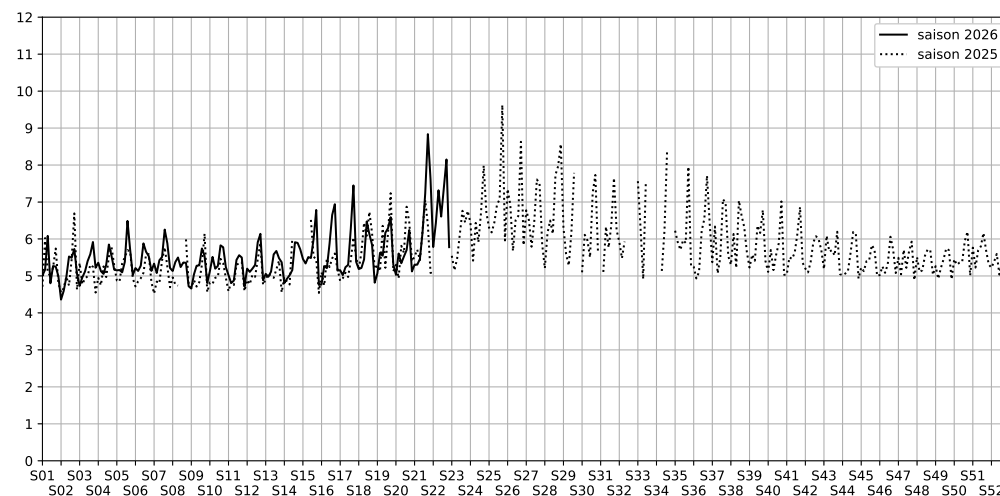

Indice Harmonica Nuit [22h-06h]
Comparaison avec saison précédente à jour équivalent