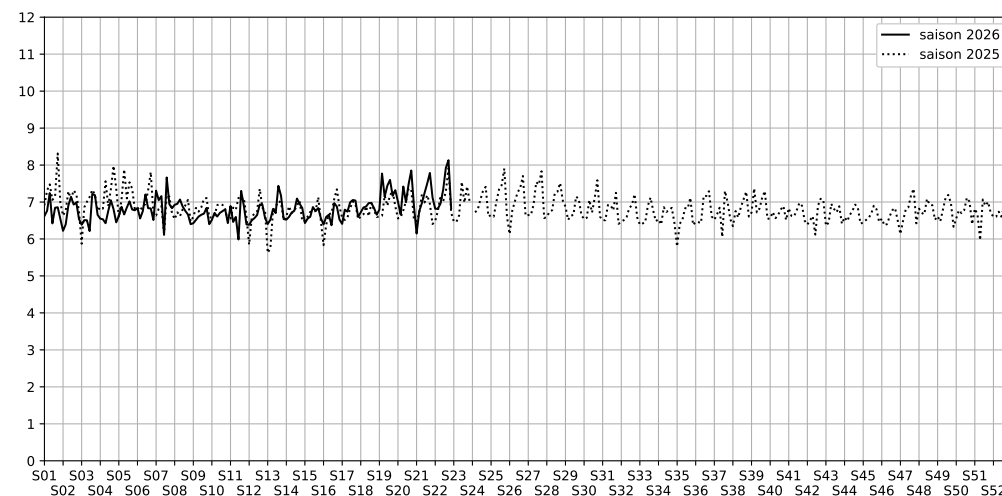

Indice Harmonica Nuit [22h-06h]
Comparaison avec saison précédente à jour équivalent