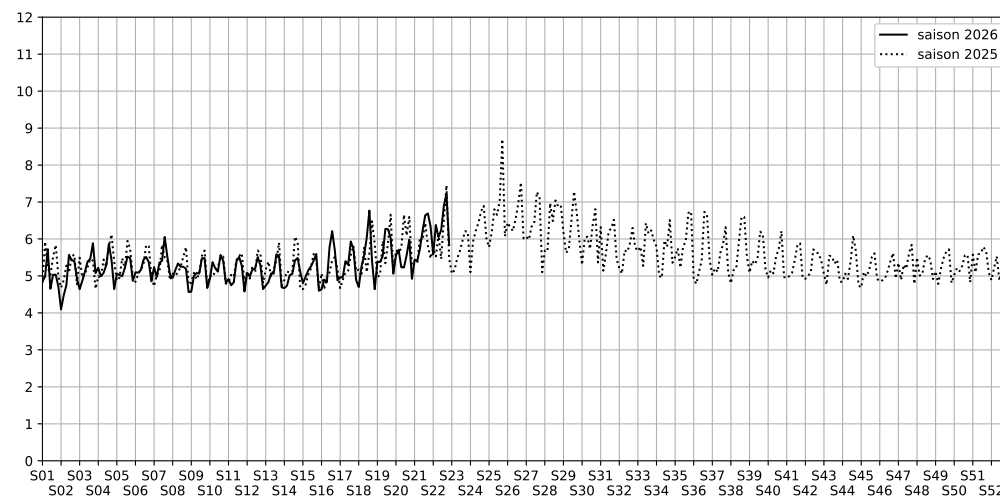

Indice Harmonica Nuit [22h-06h]
Comparaison avec saison précédente à jour équivalent