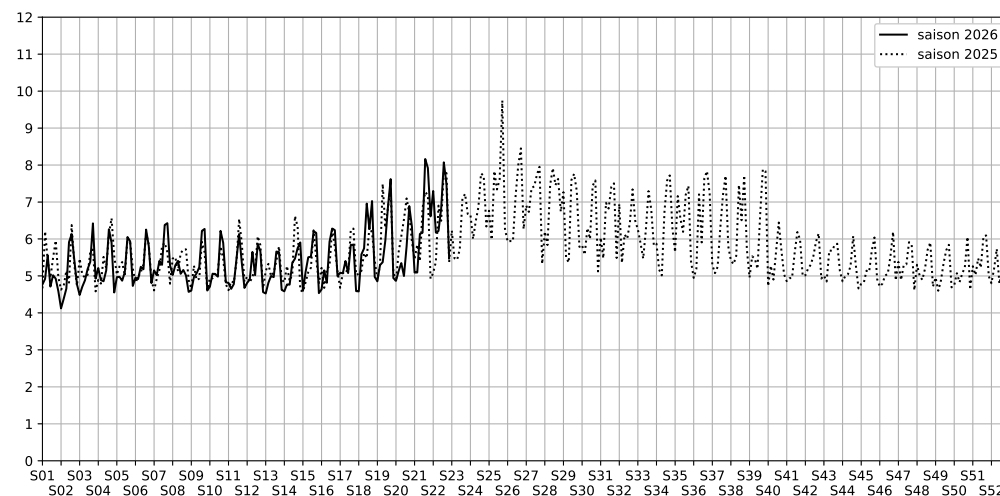

Indice Harmonica Nuit [22h-06h]
Comparaison avec saison précédente à jour équivalent