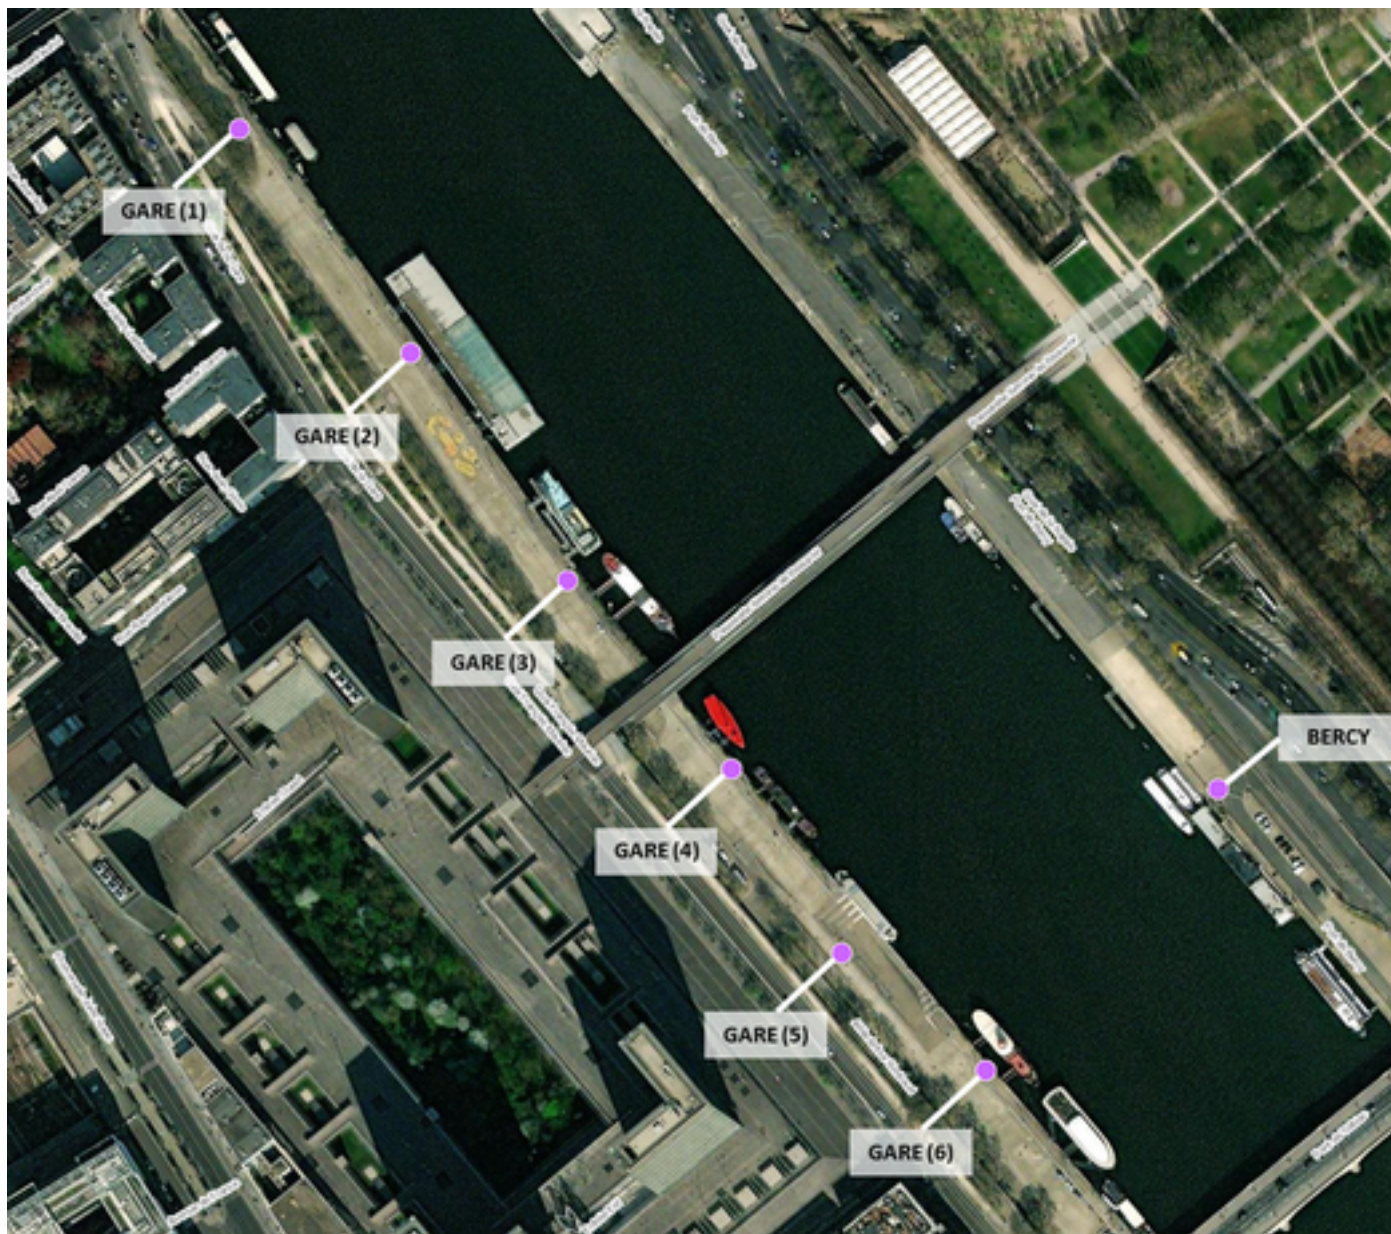

# Capteurs méduse PORTS GARE-BERCY

2026 / sem. 22 (du 25/05/2026 au 31/05/2026)

*NB : Chaque capteur est désigné par le nom de la rue dans laquelle il est implanté*

# Capteurs méduse PORTS GARE-BERCY