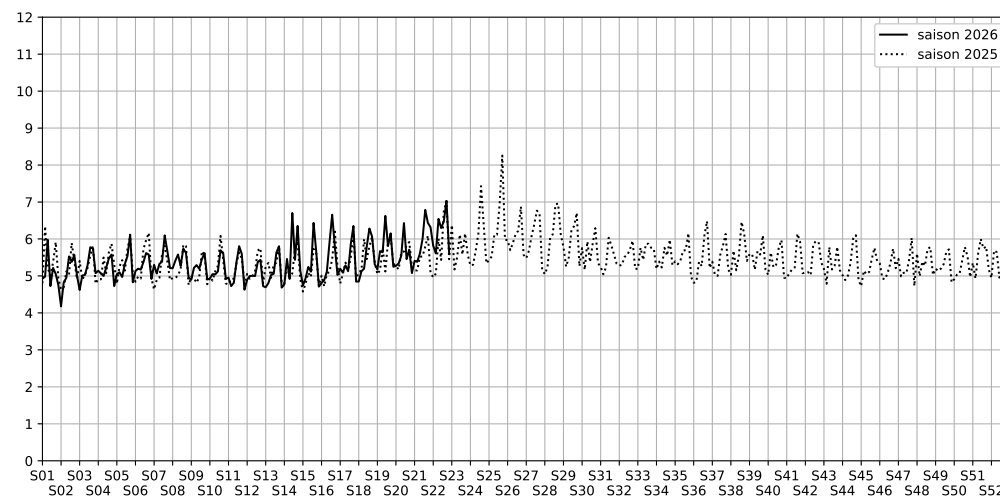

Indice Harmonica Nuit [22h-06h]
Comparaison avec saison précédente à jour équivalent