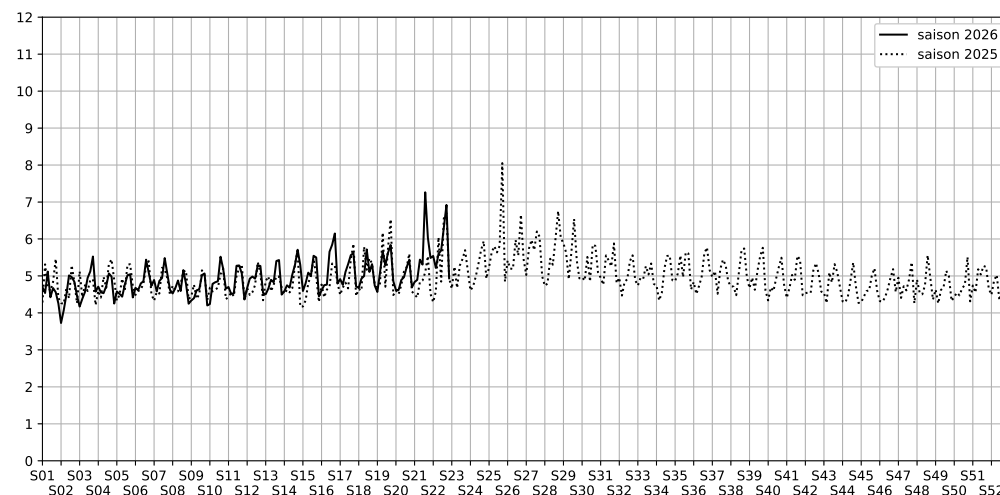

Indice Harmonica Nuit [22h-06h]
Comparaison avec saison précédente à jour équivalent